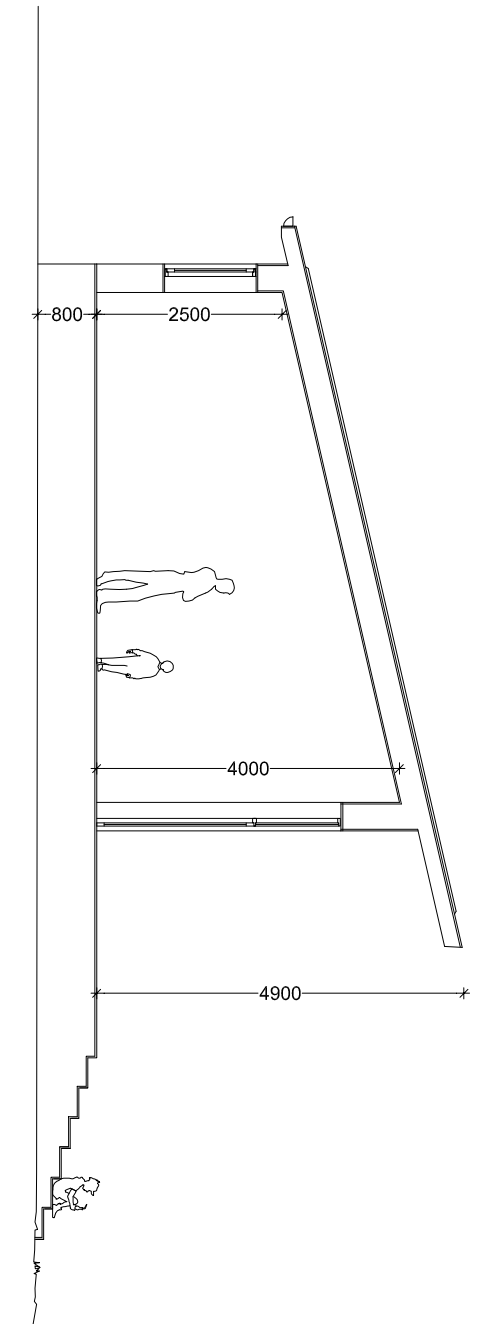

2000 3000 20500

7500  
1500  
1500

Spejderhytte bruttoareal = 155 kvm  
Terrasseareal = 113 kvm  
Heraf overdækket areal = 58 kvm

**Signaturforklaring:**

<i>Signatur</i>	<i>Emne</i>	<i>Bemærkninger</i>
—⚡—	Foldedør	
----	Tagudhæng	

**Spejderhytte Ekkodalen**

Ekkodalen 1-2, 7120 Vejle Ø, matr. 29az og 29ay

KFUM- og DDS-spejderne i Bredballe

**Hovedplan, stue og snit  
Fremtidige forhold**

Mål 1:100 Tegn. af MSM Kontrol

Dato 17.10.2020 Rev. dato