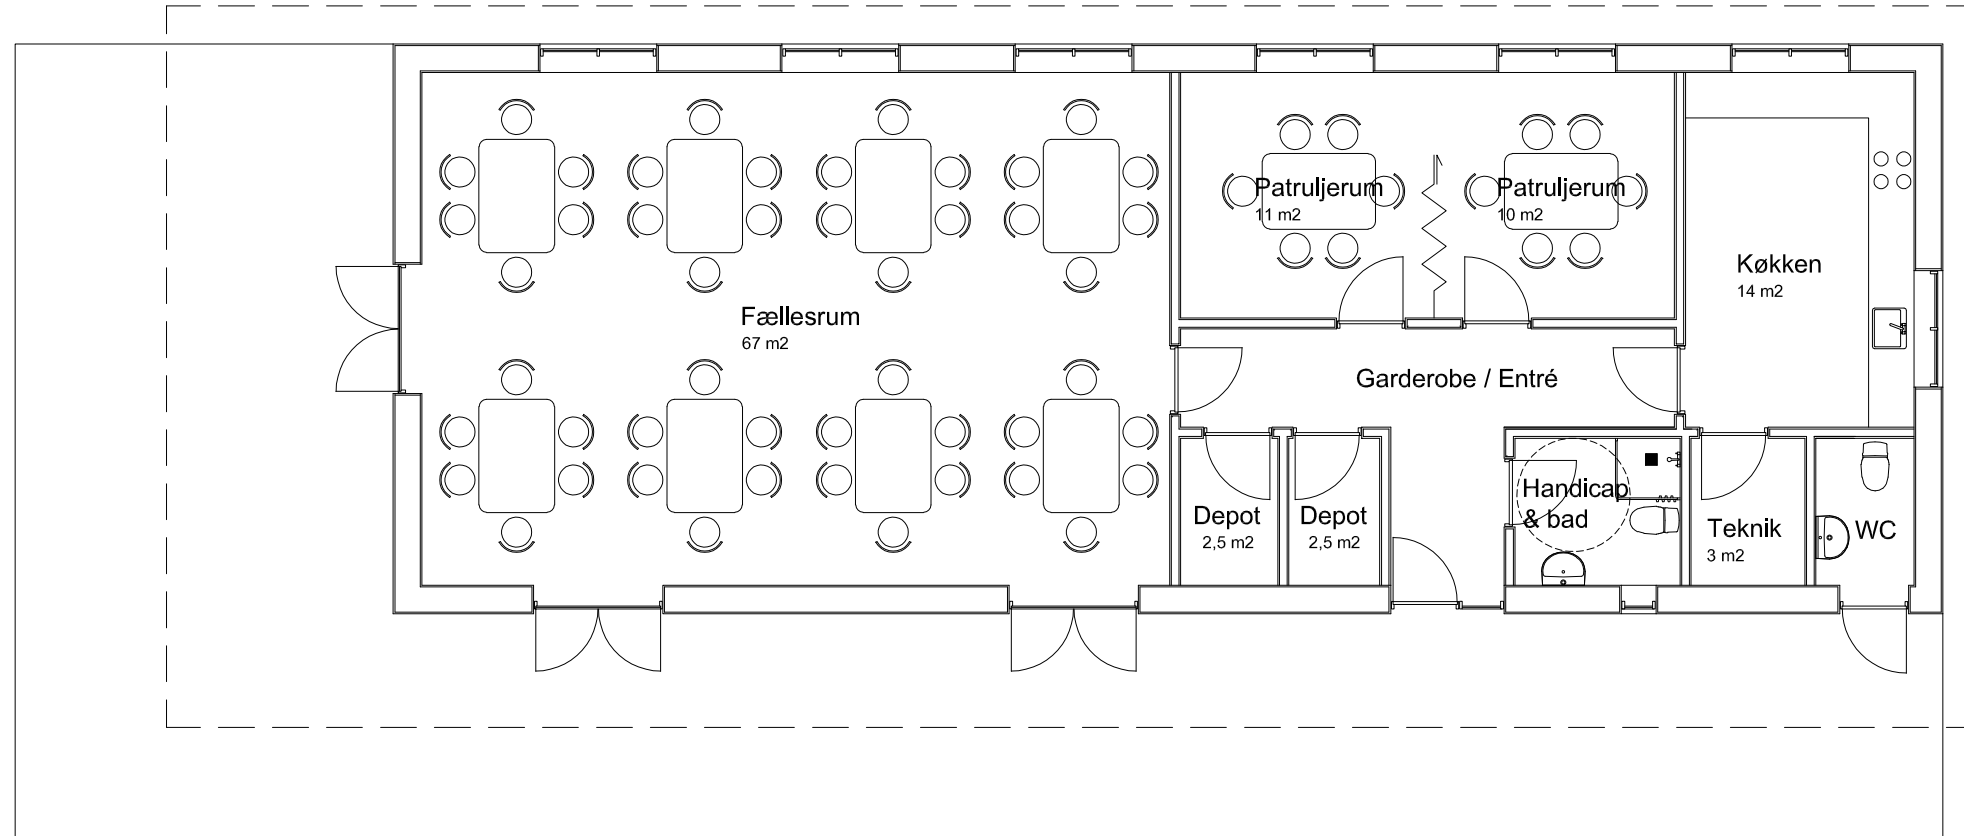

2000 3000 20500

7500  
1500  
1500

Spejderhytte bruttoareal = 155 kvm  
Terrasseareal = 113 kvm  
Heraf overdækket areal = 58 kvm

**Signaturforklaring:**

<i>Signatur</i>	<i>Emne</i>	<i>Bemærkninger</i>
—⚡—	Foldedør	
----	Tagudhæng	

**Spejderhytte Ekkodalen**

Ekkodalen 1-2, 7120 Vejle Ø, matr. 29az og 29ay

KFUM- og DDS-spejderne i Bredballe

**Hovedplan, stue og snit  
Fremtidige forhold**

Mål 1:100 Tegn. af MSM Kontrol

Dato 17.10.2020 Rev. dato